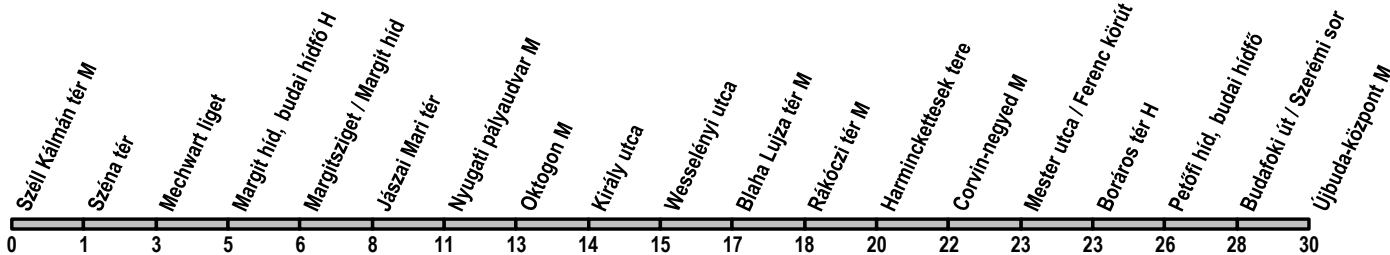

4

Szell Kálmán tér M → Újbuda-központ M

Útvonal: / Route: SZÉLL KÁLMÁN TÉR M - Margit körút - Margit híd - Jászai Mari tér - Szent István körút - Nyugati tér - Teréz körút - Erzsébet körút - Blaha Lujza tér - József körút - Ferenc körút - Boráros tér - Petőfi híd - Irinyi József utca - Október huszonharmadika utca - ÚJBUDA-KÖZPONT M

Indulási időpontok és követési idők **EBBŐL A MEGÁLLÓBÓL** / *Departure and average journey times*
Az adatok tájékoztató jellegűek. A menetrendtől eltérések előfordulhatnak. / *Schedule is subject to change.*